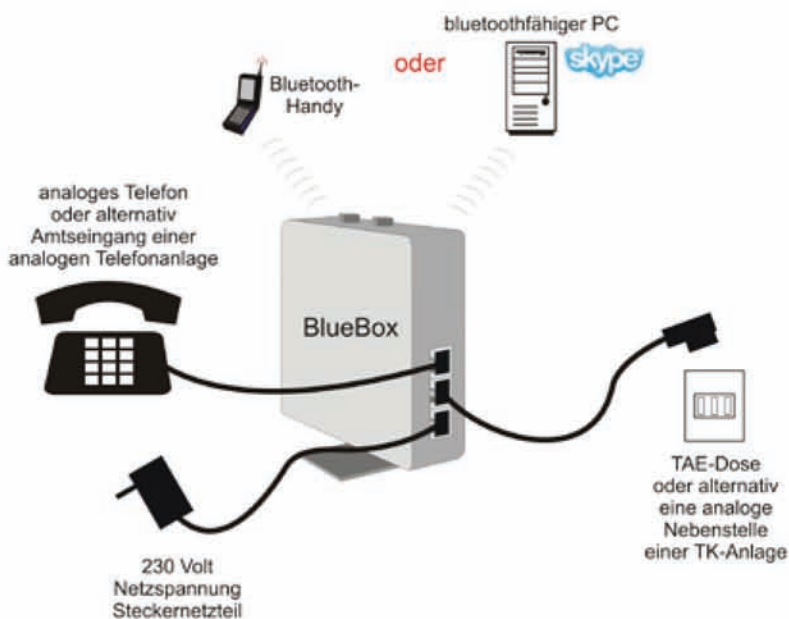

EuraCOM BlueBox[®]

Mobilfunk & Festnetz einfach verbinden!

Die ideale Kommunikationslösung:

Die EuraCOM BlueBox[®] verwaltet ankommende und abgehende Gespräche vom Festnetz und vom GSM-Netz. Wahlweise können Sie auch nur das GSM-Netz auf Ihre Tk-Einrichtung, ohne zusätzliche SIM Karte, schalten. Egal ob Sie mit einem Großastentelefon, einer DECT-Basis oder über eine Telefonanlage telefonieren: Künftig kann der gleiche Komfort, wie Verbinden, Halten oder Konferenzschaltung, auch für Ihr GSM-Handy zur Verfügung stehen. Vermeiden Sie befürchtete Funkstrahlung, „heisse Ohren“ bei längeren Gesprächen, oder Schwankungen, ohne auf Mobilität zu verzichten.

EuraCOM

Technik • Innovation • Zukunft

M a d e i n G e r m a n y

Leistungsmerkmale EuraCOM BlueBox®

- 2 Netze = 1 analoges Endgerät
- Anschluss am analogen Amt oder an einer analogen Nebenstelle
- Handygespräche am analogen Telefon annehmen
- Jedes GSM Handy über Bluetooth einbuchbar
- Führen Sie Skype-Gespräche über Ihr analoges Telefon oder den analogen Amtseingang Ihrer Telefonanlage
- Anschluss eines analogen Telefon
- Schutz vor unmittelbaren Handystrahlungen
- Keine weitere SIM-Karte erforderlich
- Anklopfen bei Eingang eines zweiten Telefonats
- Abgehende Gespräche über vordefinierte Wahl einstellbar
- Individuelle Wahlmöglichkeit abgehender Gespräche über Kennziffer
- Einfachste Installation und Inbetriebnahme
- Automatisch sichere Einbuchung nach erster Einbuchung des Handys
- Optional mehrere GSM-Handys durch Kaskadierung
- Konstanter Mobilfunkempfang durch Positionierung
- 4-fache Statusanzeige
- Rufnummernanzeige (CLIP) an den Endgeräten

Technische Daten

Line in über RJ Buchse
Line out über RJ Buchse
(Kabel und Adapter im Lieferumfang enthalten)

Bluetooth Funkmodul (Class 2) bis 10m 2,4 GHz
Bluetooth-Spezifikation 2.0

Wahlverfahren	DTMF (MFV)
Speichererhalt bei Stromausfall	Unbegrenzt
Umgebungstemperatur	5 - 40° C
Abmessungen B x H x T	100 x 109 x 35,5 mm